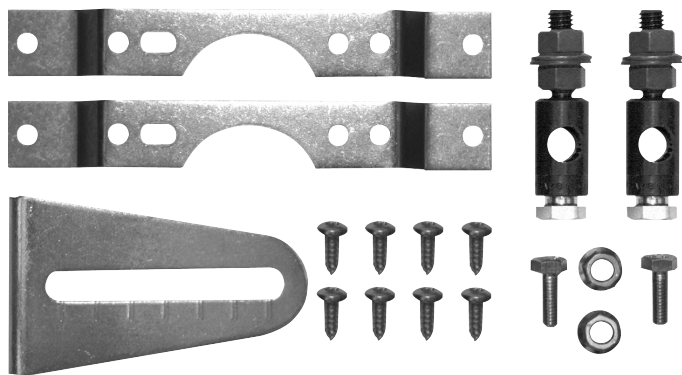

ZG-SMA**Technical Data**

Weight	0.7 lb [0.3 kg]
--------	-----------------